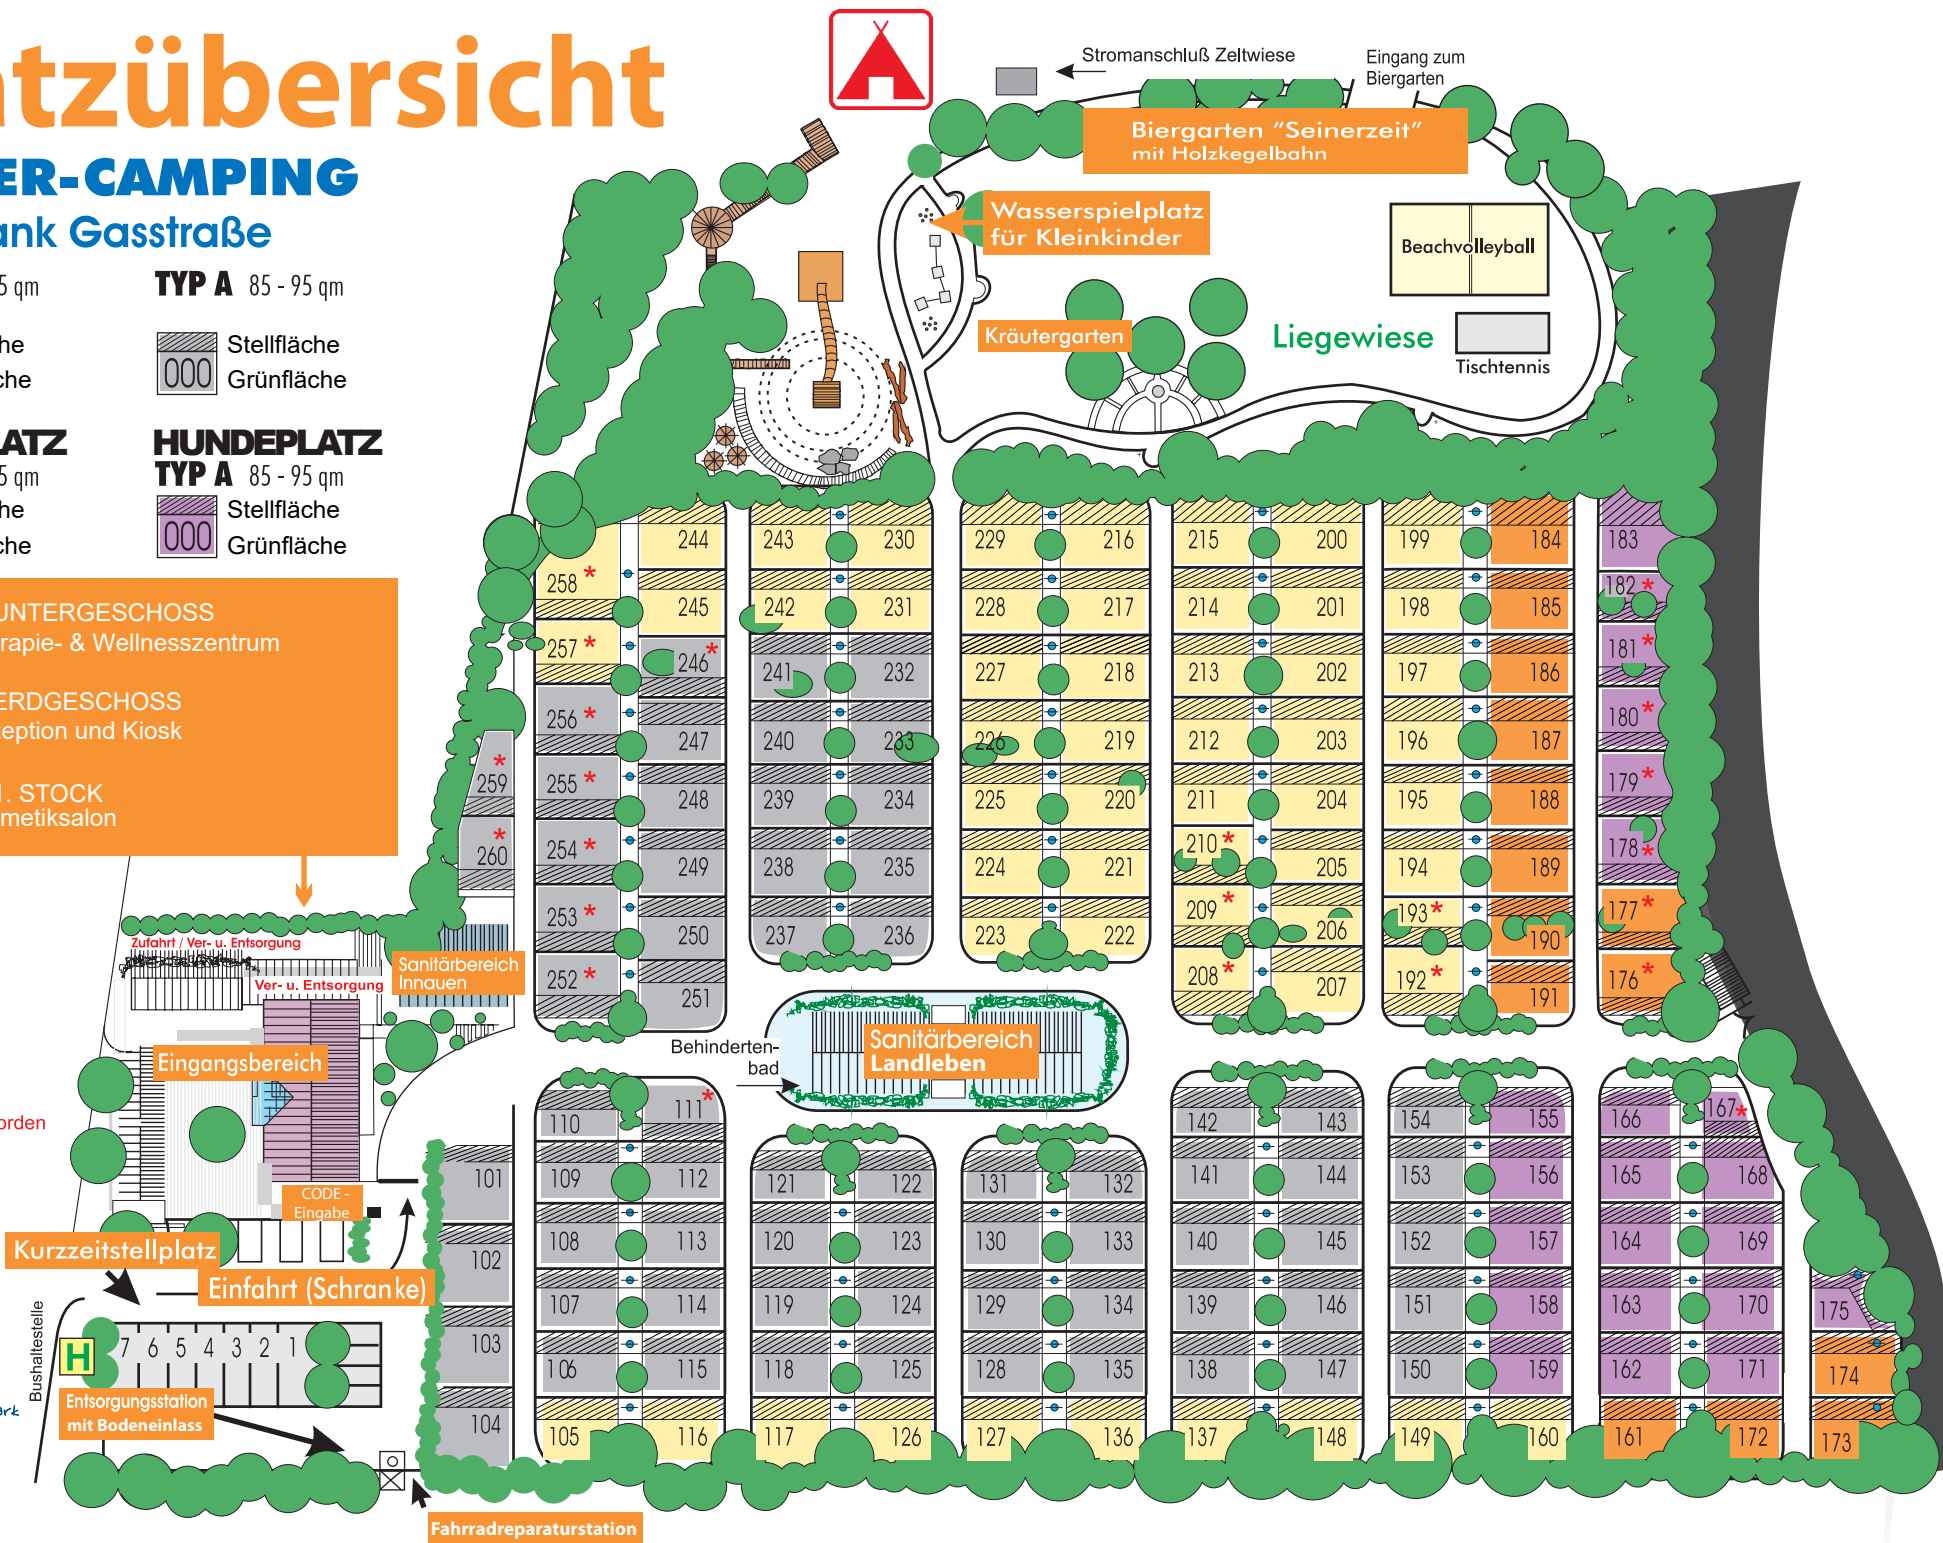

TYP A 85 - 95 qm

IM UNTERGESCHOSS
Therapie- & Wellnesszentrum

IM ERDGESCHOSS
Rezeption und Kiosk

IM 1. STOCK
Kosmetiksalon

* = Stellplatzausrichtung Norden

Entsorgungsstation mit Bodeneinlass

Kurzzeitstellplatz

Eingangsbereich

Zufahrt / Ver- u. Entsorgung

Ver- u. Entsorgung

Sanitärbereich Innauen

Behindertensanitär

Sanitärbereich Landleben

Fahrradreparaturstation

Stromanschluß Zeltwiese

Eingang zum Biergarten

Wasserspielplatz für Kleinkinder

Kräutergarten

Biergarten "Seinerzeit" mit Holzkegelbahn

Beachvolleyball

Liegewiese

Tischtennis

Restaurant Tennis-Campingspark

Ich ... quad ... einfach bayrisch

... schräg gegenüber dem Campingplatz